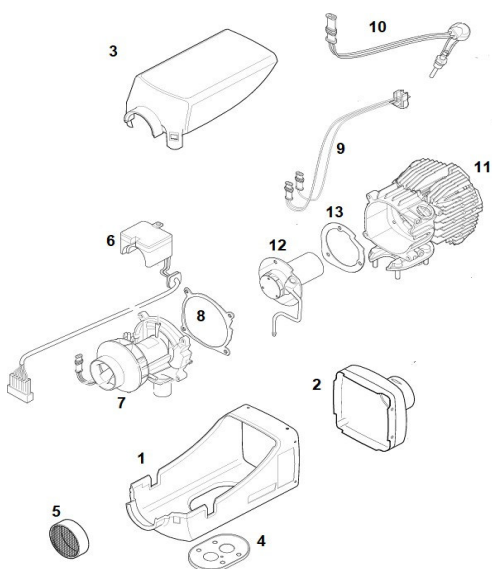

Компоненты подогревателя

Поз.	Кол-во.	12В	24В	ID №	Наименование	Примеч.
1	1	x	x		Корпус отопителя	
2	1	x	x		Передняя крышка корпуса	
3	1	x	x		Верхняя крышка корпуса	
4	1	x	x	A89291	Уплотнение	
5	1	x	x	A89141	Дефлектор	
6	1	x		A1313136	Блок управления 12В	
6	1		x	A1313137	Блок управления 24В	
7	1	x		A1313121	Нагнетатель 12В	
7	1		x	A1313122	Нагнетатель 24В	
8	1	x	x	A91364	Прокладка комплект (п.8 и п.13)	
9	1	x	x	A1313158	Датчик температуры / перегрева	
10	1	x		A1322420	Штифт накала 12В	
10	1		x	A1322411	Штифт накала 24В	
11	1	x	x	A1314152	Корпус теплообменника	
12	1	x	x	A1313132	Горелка с камерой сгорания	
13	1	x	x	A91364	Прокладка комплект (п.8 и п.13)